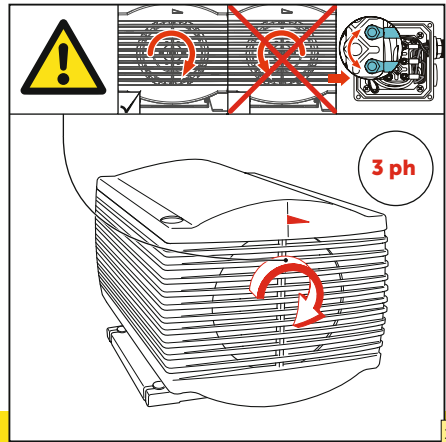

3 ph

L2 L1 L3
U1 V1 W1

ON (I) - 1 2 **MAX 10x/h**
OFF (0) -

9