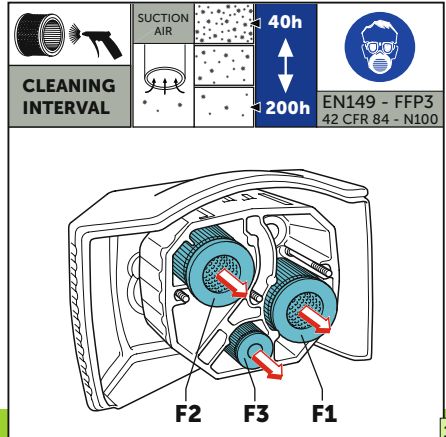

n=0min⁻¹

2-3 Min

13

14

15

16

17

18