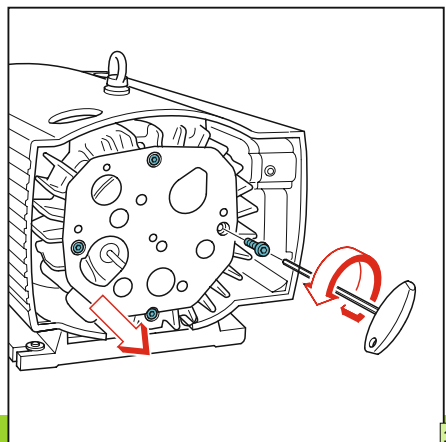

n=0min⁻¹

2-3 Min

13

14

15

16

17

18