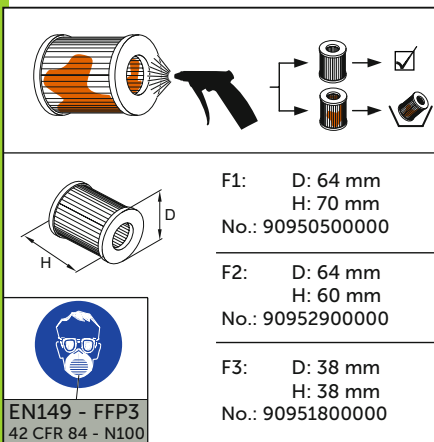

n=0min⁻¹

2-3 Min

13

14

15

16

17

18