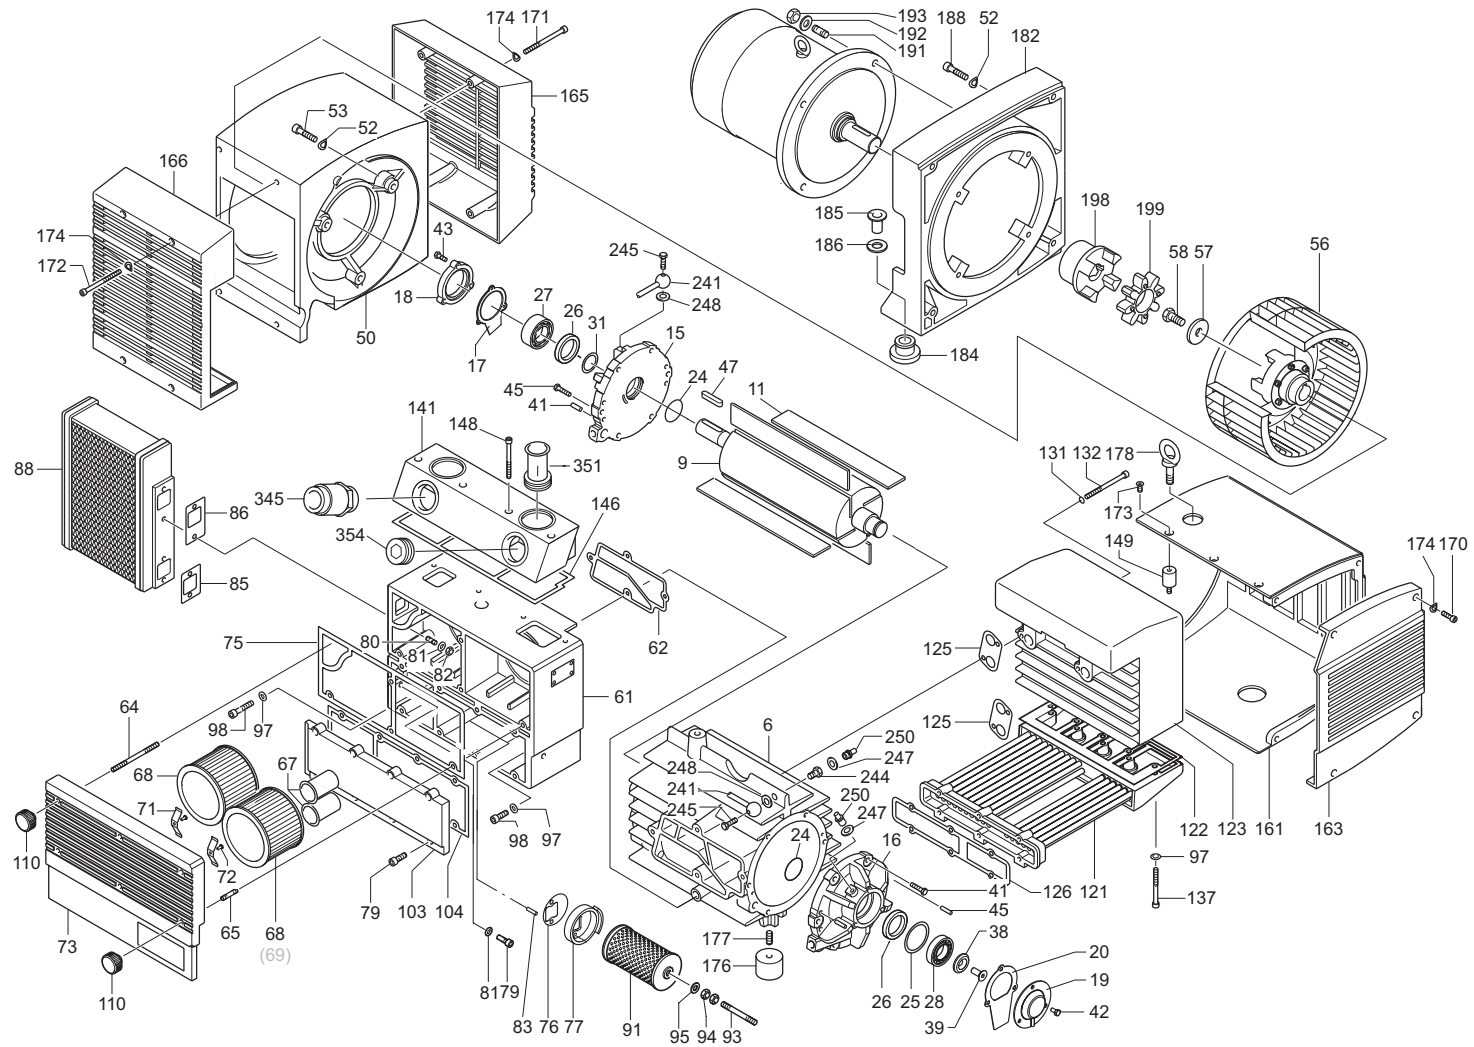

KDT 3.140 Standard

Variante

KDT 3.140/XX

①
US-motor

②
B5-250

③-⑦
/6, /0-52, /6-29,
/6-71, /6-71HD
- Korrosionsschutz
- corrosion protection
- protection contre la corrosion
- protezione anti-corrosione
- protección contra la corrosión

⑧
/0-54
- Kühlung
- refrigeration
- réfrigération
- refrigerazione
- refrigeración

SERVICE