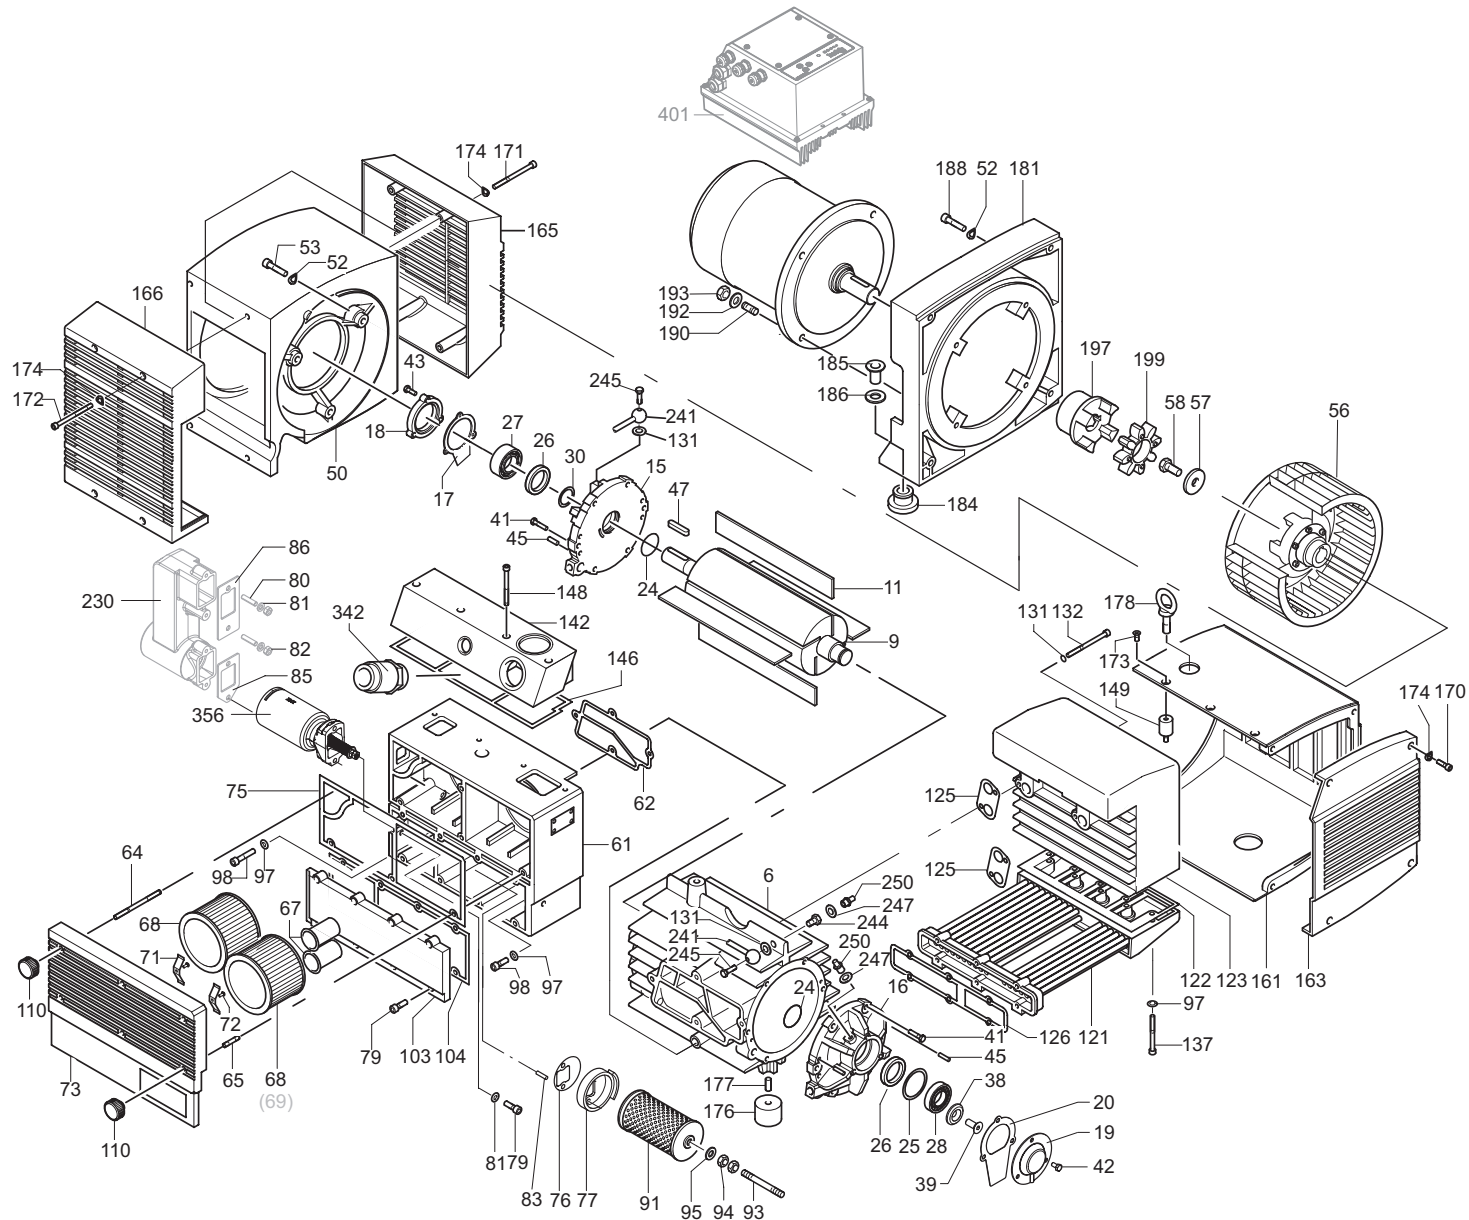

SERVICE

D INDEX	Pos.	Bestell Nr.	Beschreibung	
KVT 3.140	■	549000 21300	DICHTUNGSSATZ ¹⁾	
	6	000101 21300	GEHÄUSE	
	9	020004 21300	KOLBEN	
	11	901334 00004	SCHIEBER (SATZ) ²⁾	
	15	000801 21300	SEITENDECKEL LINKS	
	16	000701 21300	SEITENDECKEL RECHTS	
	17	025512 21300	DICHTUNG	
	18	001101 21300	LAGERDECKEL	
	19	001006 21300	LAGERDECKEL	
	20	025513 21300	DICHTUNG	
	24	911305 00000	DICHTUNGSSCHLAUCH	
	25	917159 00000	AUSGLEICHSCHEIBE	
	26	906544 00000	WELLENDICHRING	
	27	906621 00000	WÄLZLAGER 3206/C3	
	28	906664 00000	WÄLZLAGER NU 206/ZS	
	30	511400 10400	SATZ DISTANZSCHEIBEN	
	38	016801 21300	SPANNSCHEIBE	
	39	949807 00000	SENKSCHRAUBE	
	41	945224 00000	SECHSKANTSCHRAUBE	
	42	945218 00000	SECHSKANTSCHRAUBE	
	43	901804 00000	SECHSKANTSCHRAUBE	
	45	948742 00000	PASSKERBSTIFT	
	47	947736 00000	PASSFEDER	
	50	053201 21300	LATERNE	
	52	950308 00000	UNTERLEGSCHEIBE	
	53	945331 00000	INNENSECHSKANTSCHRAUBE	
	56	544501 21300	KUPPLUNGSHÄLFTE MIT VENTILATOR	
	57	949409 00000	UNTERLEGSCHEIBE	
	58	945270 00000	WELLENENDSCHRAUBE	
	61	040102 21300	FILTERGEHÄUSE	
	62	025501 21300	DICHTUNG	
	64	951009 00000	STIFTSCHRAUBE	
	65	951003 00000	STIFTSCHRAUBE	
	67	964407 00000	SCHALLDÄMPFERROHR	
	68	909507 00000	FILTERPATRONE C 1112/2 (2x) ²⁾	
	71	009000 27000	ANPRESSFEDER	
	72	948750 00000	BLINDNIET	
	73	040204 21300	FILTERDECKEL	
	75	025518 21300	DICHTUNG	
	76	025516 21100	DICHTUNG	
	77	022802 21100	FILTERTRÄGER	
	79	945320 00000	INNENSECHSKANTSCHRAUBE	
	81	947504 00000	UNTERLEGSCHEIBE	
	83	952019 00000	SPANNHÜLSE	
	91	909514 00000	FILTERPATRONE C 718 (1x) ²⁾	
	93	903800 70000	STIFTSCHRAUBE	
	94	947105 00000	SECHSKANTMUTTER	
	95	949450 00000	UNTERLEGSCHEIBE	
	97	950304 00000	UNTERLEGSCHEIBE	
	98	945321 00000	INNENSECHSKANTSCHRAUBE	
	103	068801 21300	STAUBABSCHIEDERDECKEL	
	104	025515 21300	DICHTUNG	
	110	921500 50000	HANDGRIFF	
	121	560204 21300	KÜHLER	
	122	025506 21300	DICHTUNG	
	123	066802 21300	DRUCKANSCHLUSSKASTEN	
	125	025504 21300	DICHTUNG	
	126	025514 21300	DICHTUNG	
	131	948021 00000	DICHTRING	