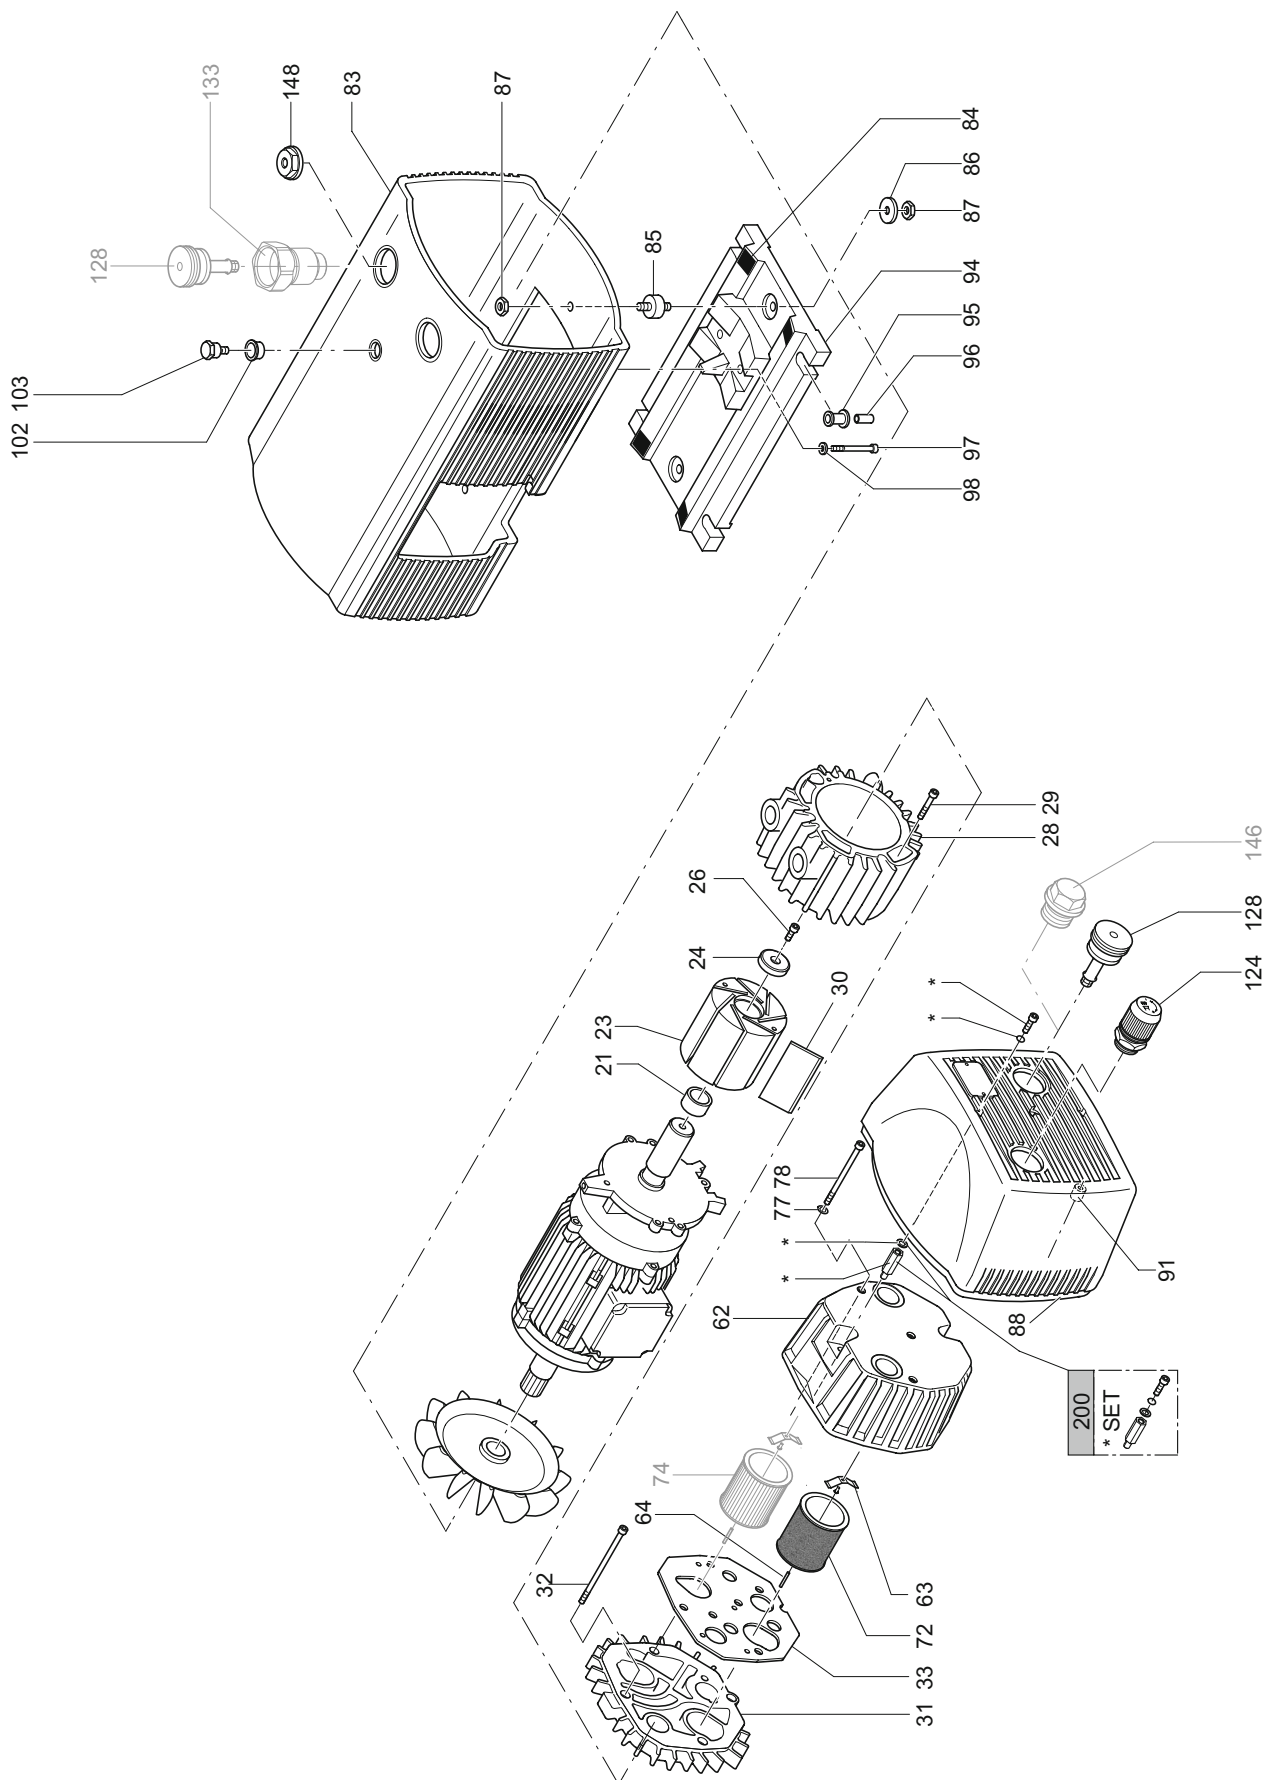

INDEX	Pos.	Ident No.	Description	Quantity
	30	901413 00007	CARBON VANES	KIT
	72	909518 01000	FILTER CARTRIDGE	1
	74	909554 00000	FILTER CARTRIDGE	1

VX 4.10

INDEX	Pos.	Bestell Nr.	Beschreibung	
	21	911001 00000	STAR-TOLERANZRING	
	23	020000 50100	KOLBEN	
	24	016800 05000	SPANNSCHEIBE	
	26	945355 00000	INNENSECHSKANTSCHRAUBE	
	28	000100 16200	GEHÄUSE	
	29	945319 00000	INNENSECHSKANTSCHRAUBE	
	30	901413 00007	SCHIEBER-KOHL (SATZ)	
	31	000700 16200	SEITENDECKEL	
	32	945364 00000	INNENSECHSKANTSCHRAUBE	
	33	008901 16200	DICHTUNG	
	62	004800 27300	FILTERDECKEL	
	63	009000 16300	ANPRESSFEDER	
	64	952009 00000	SPANNHÜLSE	
	72	909518 01000	FILTERPATRONE	
	77	948021 00000	DICHTRING	
	78	945364 00000	INNENSECHSKANTSCHRAUBE	
	83	006800 27300	GERÄTEHAUBE	
	84	060901 16300	DÄMPFUNGSSTREIFEN	
	85	741310 20000	GUMMIPUFFER	
	86	949402 00000	UNTERLEGSCHLEIFE	
	87	947001 00000	SECHSKANTMUTTER	
	88	006801 27300	FRONTHAUBE	
	91	951922 00000	GUMMIFORMTEIL	
	94	015100 27300	MOTORFUSS	
	95	951921 00000	GUMMIFORMTEIL	
	96	068000 27600	DISTANZSTÜCK	
	97	945363 00000	INNENSECHSKANTSCHRAUBE	
	98	949451 00000	UNTERLEGSCHLEIFE	
	102	968104 00000	GUMMI-DISTANZSTÜCK	
	103	029600 16300	BOLZEN	
	124	736001 99613	VAKUUMREGULIERVENTIL	
	128	727502 06000	ABBLASEVENTIL	
	148	951224 00000	VERSCHLUSS-SCHRAUBE	
	200	568000 27300	FRONTHAUBENBEFESTIGUNG (SATZ)	